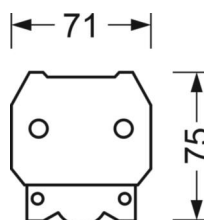

DEEP-LINK

<https://www.regiolux.de/ru/article/18461014100>

Ссылка	LED 4200lm 840
ηLB	100 %
Φ ↓/↑	100 % / 0 %
UGR поп./вдоль	26.0 / 27.1

Механика

цвет корпуса	белый стандартный для электротехники RAL 9016
размеры (LxWxH/DxH)	1531mm x 55mm x 43mm
вес (нетто)	2kg
Вид монтажа	сборка трековых систем

размеры

L	1531 mm	Длина
В	55 mm	Ширина
н	43 mm	Высота