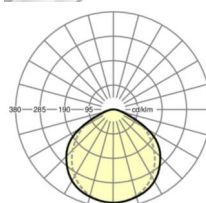

параметры

номер заказа	18461014100
код EAN	4020863286263
номер таможенного тарифа	94051190
Знак прохождения контроля	IP 54, класс защиты I, F, D, HACCP DIN10500/Food/IFS-пригодность для применения/BRC, Indoor, CE
Степень ударопрочности IK	IK06 (0°C bis 45°C)
Температура окружения	ta 0°C в 45°C
Гарантийный срок	5 лет
Государственные программы поддержки	BEG - государственные субсидии для энергосберегающих зданий (действительна только для Германии)

электротехника

Балласт	Электронный драйвер (1 штука)
Мощность системы	29W
сетевое напряжение	230V/50Hz
автоматический предохранитель (пусковой ток)	13 штук/B10, 22 штук/B16, 22 штук/C10, 37 штук/C16
класс энергосбережения/Источник света	C

Оптика

Оснастка	LED, цветопередача/оттенок света CRI ≥ 80 / 4000K
Допуск для координаты цветности (MacAdam)	3SDCM
Номинальный световой поток	4357lm
Срок службы LED	50000h L80/B10 (Tq 45°C)
светоотдача светильников	153lm/W
Угол излучения	115° (C0) / 105° (C90)
UGR поп./вдоль	26.0 / 27.1

DEEP-LINK

<https://www.regiolux.de/ru/article/18461014100>

Ссылка	LED 4200lm 840
ηLB	100 %
Φ ↓/↑	100 % / 0 %
UGR поп./вдоль	26.0 / 27.1