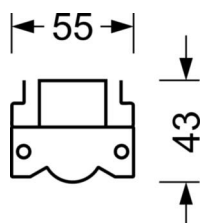

DEEP-LINK

<https://www.regiolux.de/ru/article/18461014100>

Ссылка	LED 4200lm 840
ηLB	100 %
Φ ↓/↑	100 % / 0 %
UGR поп./вдоль	26.0 / 27.1

Механика

цвет корпуса	белый стандартный для электротехники RAL 9016
размеры (LxWxH/DxH)	1531mm x 55mm x 43mm
вес (нетто)	2kg
Вид монтажа	сборка трековых систем

размеры

L	1531 mm	Длина
В	55 mm	Ширина
н	43 mm	Высота